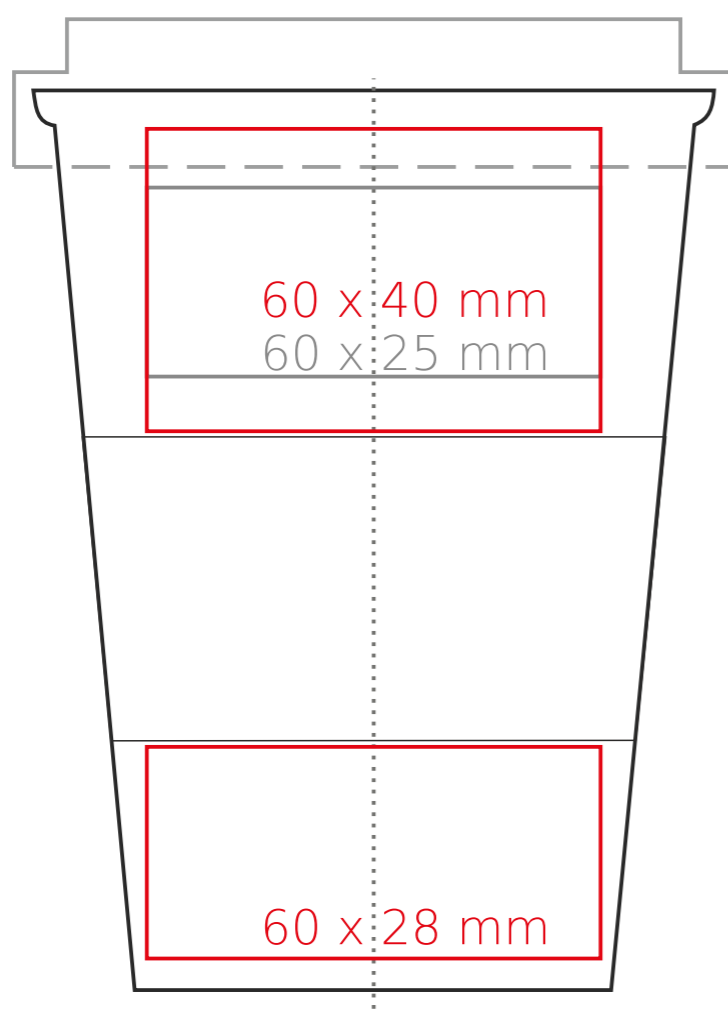

# Coffe 2 Go Classic

350 ml / h: 119 mm / Ø 88 mm

przykrywka Ø 90 mm

Nadruk wewnątrz na ściance  
Nadruk od spodu

- 40 x 20 mm
- Ø 35 mm

\*W przypadku projektów dla kalkomanii wybiegających poza standardową powierzchnię nadruku prosimy o kontakt z działem handlowym.