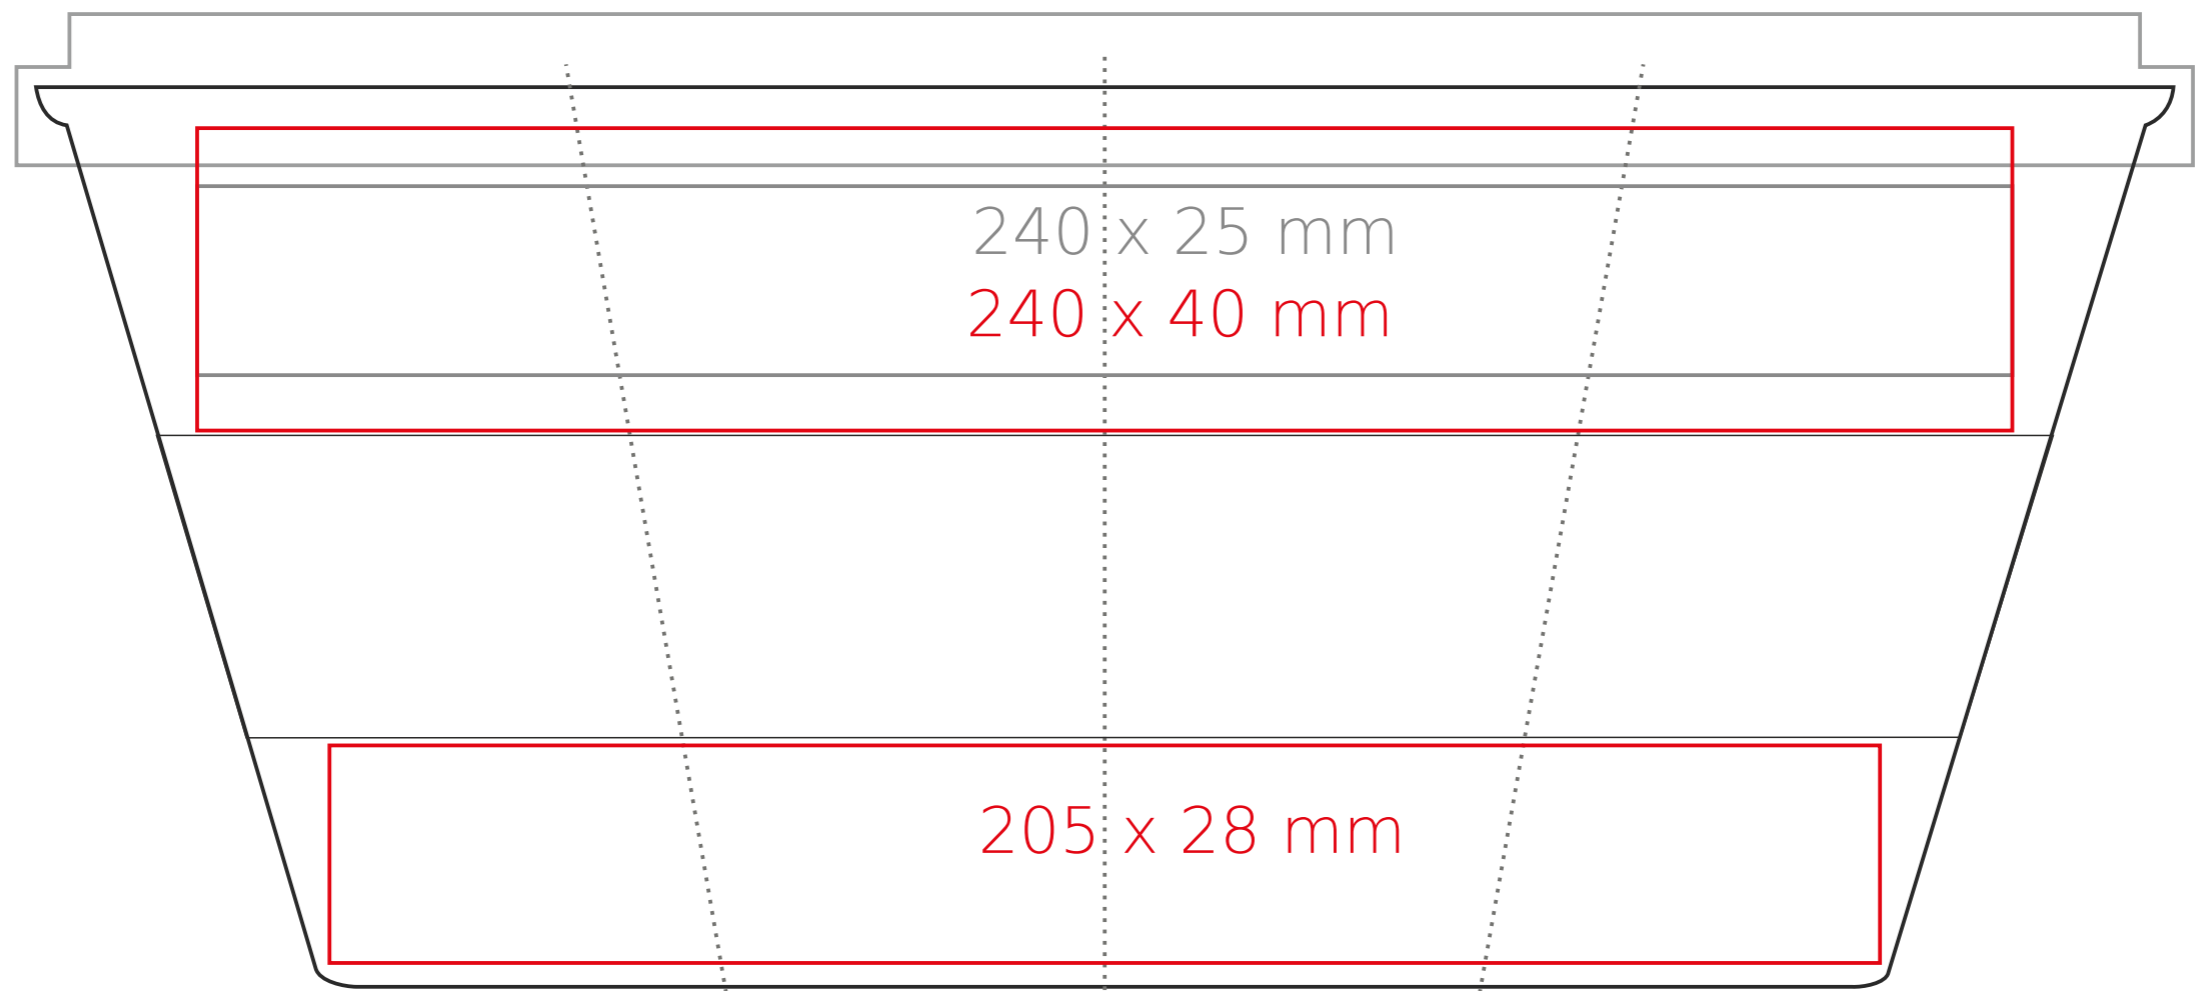

# Coffe 2 Go Classic

350 ml / h: 119 mm / Ø 88 mm

przykrywka Ø 90 mm

Nadruk wewnątrz na ściance  
Nadruk od spodu

- 40 x 20 mm
- Ø 35 mm

\*W przypadku projektów dla kalkomanii wybiegających poza standardową powierzchnię nadruku prosimy o kontakt z działem handlowym.

## legenda

- Nadruk kalkomania (Transfer Print)
- Piaskowanie (Sensitive Touch)
- Nadruk bezpośredni (Direct Print)